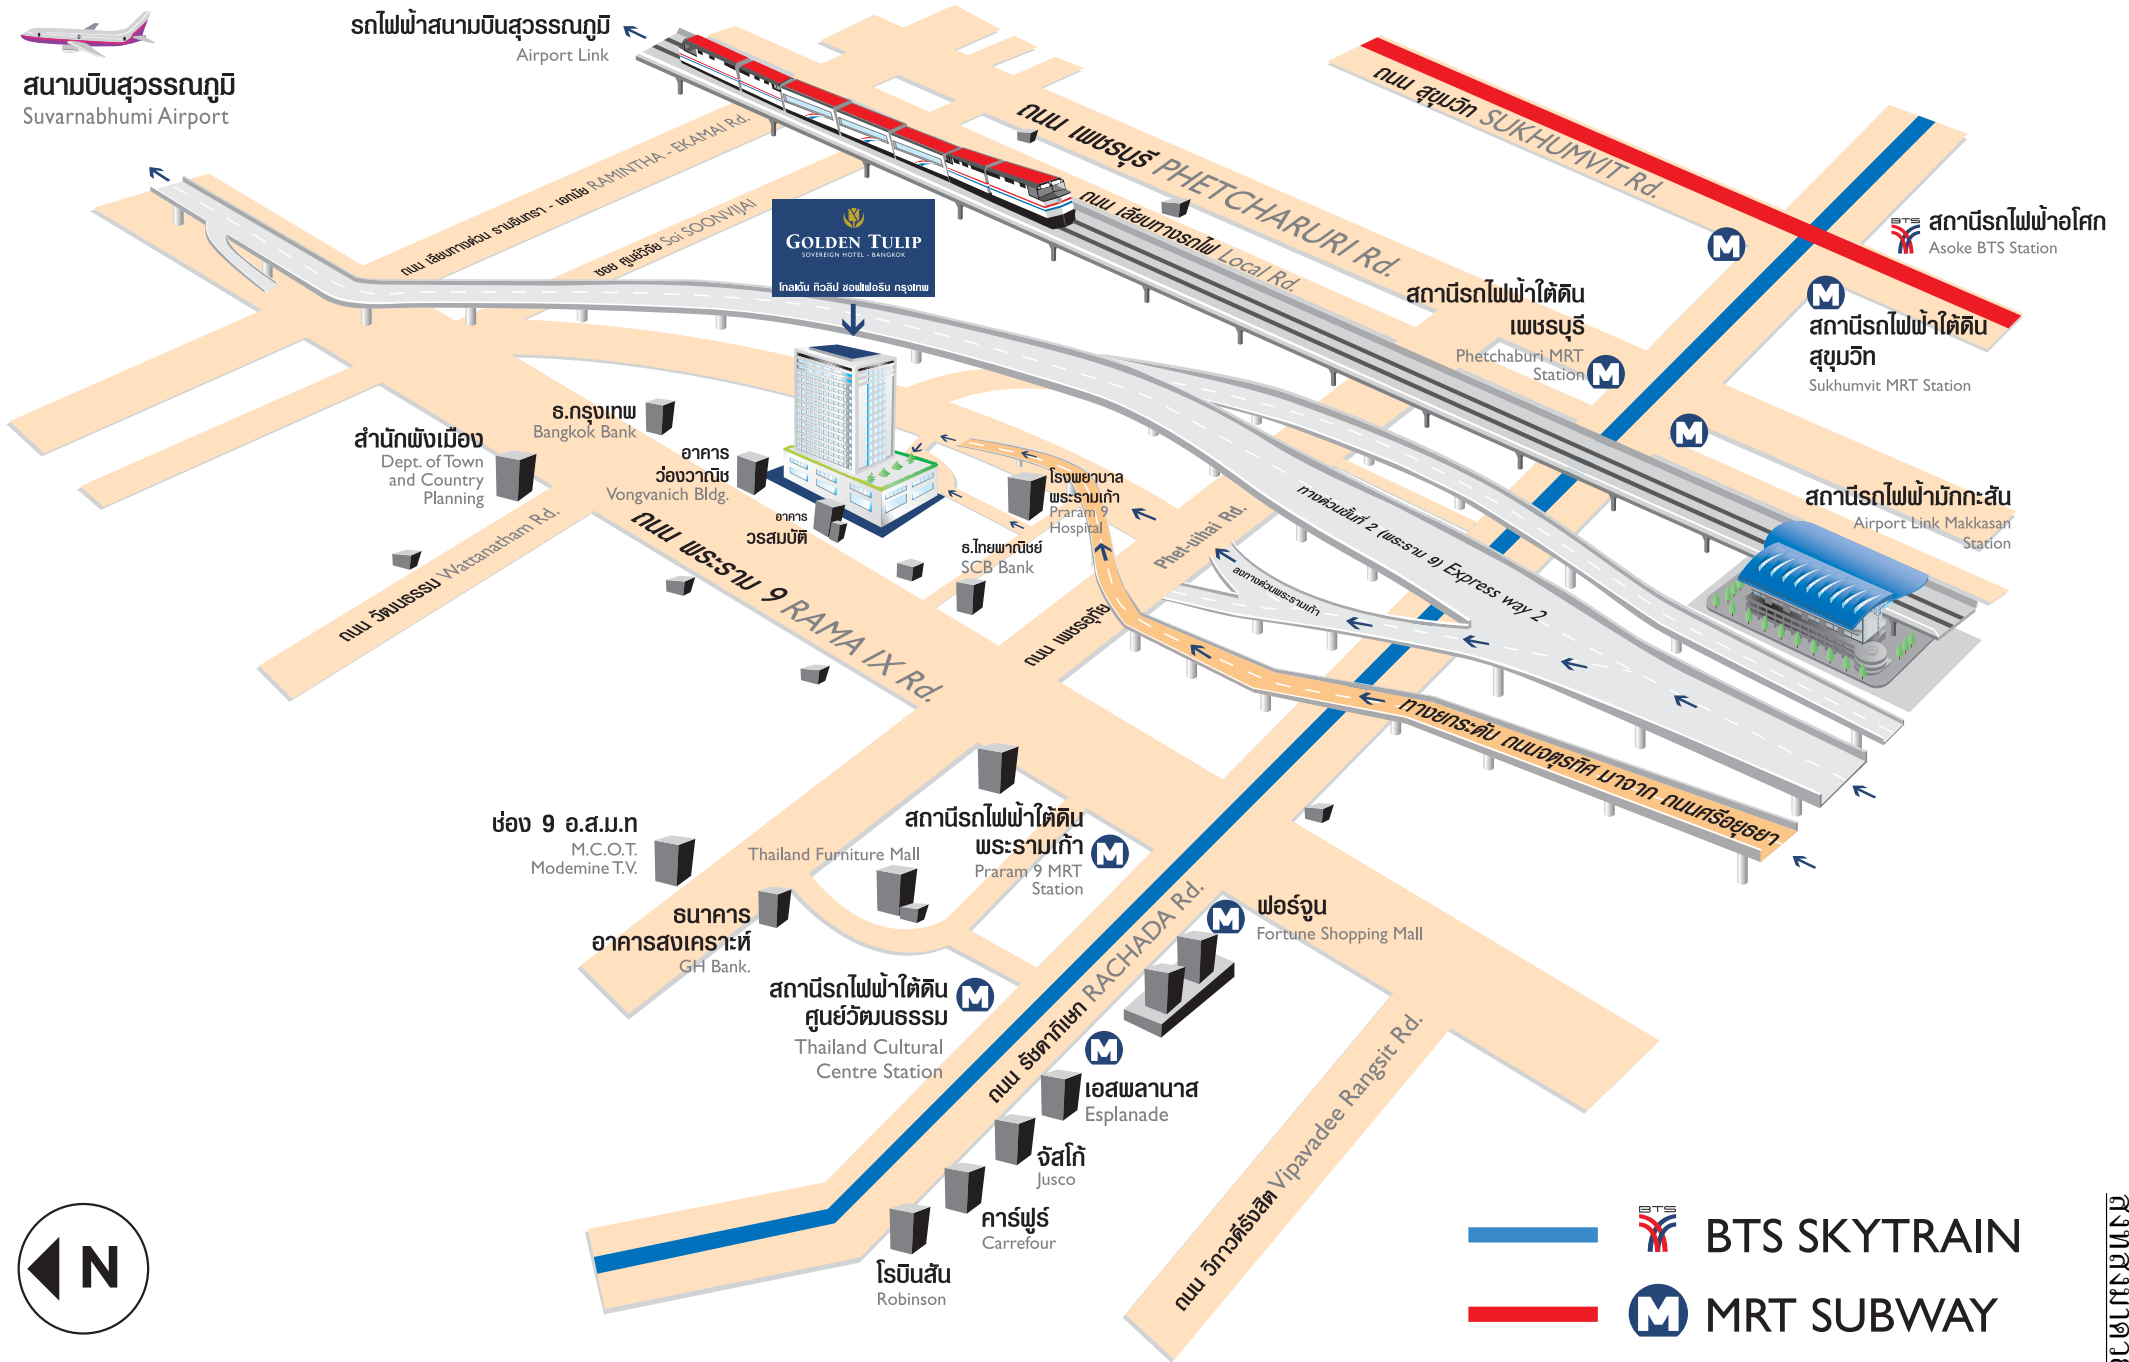

สนามบินสุวรรณภูมิ
Suvarnabhumi Airport

รถไฟฟ้าสนามบินสุวรรณภูมิ
Airport Link

 **BTS SKYTRAIN**
 **MRT SUBWAY**